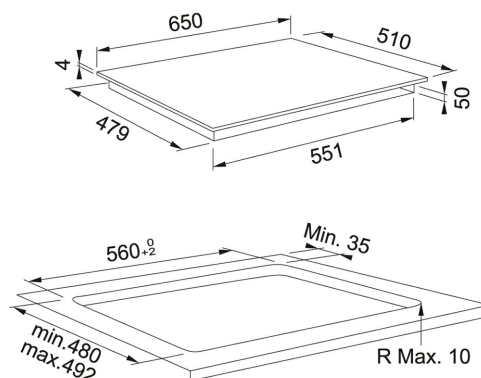

## Cristal Negru | 108.0606.111

FAMILY : Plite | FINISH : Cristal Negru | INSTALLATION TYPE : Pe blat/la nivelul blatului | SERIES : Maris | MODEL : FMA 654 I F BK | FEATURES : Zone Flexi | FEATURES : Functii speciale | FEATURES : Putere reglabila

Funcții speciale: Bain-marie, păstrare la caldă, fierbere, gătit delicat

Putere reglabila 2,4 kW-4,0 kW-6,0 kW-7,2kW

Instalare pe blat sau la nivelul blatului

Zone Flexi

### DATE TEHNICE

Type	ELECTRIC
Number of Heating Zones	4
Power Positions	18+Booster
Putere (W)	7.2 kW
Lungime	510,00 mm
Latime	650,00 mm
Comanda	Comanda touch control tip slider
Power Management	2.5 - 4.0 - 6.0 - 7.2 kW
Timer	Da / pentru toate zonele
Tensiune	220-240V 50-60Hz
Flexi Zones	Yes
Booster	Yes
Automatic Cooking	Yes
Adjustable Power	Yes